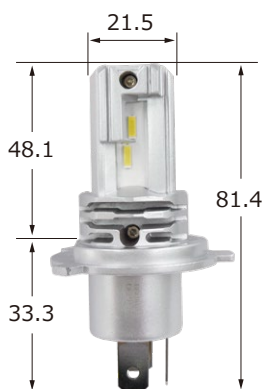

JUSTタイプ [簡単取付]

バルブは
1台分です

GT240 LED ヘッドライト

H4 Hi/Lo Tタイプ

部品番号: W74672004000
税込価格: 13,200円
対応電圧: DC9V-32V
環境温度: -20 ~ 85℃
排熱対策: マイクロファン内蔵ヒートシンク
ケルビン数: 6000K
ルーメン数: 3000lm (1台分合計値)
消費電力: 22W
JANコード: 4573246870295