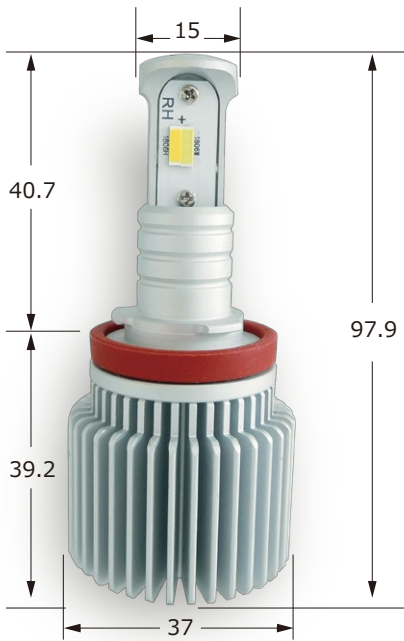

GT360 LED フォグライト 交換キット LED FOG LIGHT

バルブは
1台分です

ハロゲン
↓
LED

車検
OK

明るさ
UP

視認性
UP

省
電力

カプラー
ON

さらなる安心・安全へ。路面状況に応じて、フォグランプの配光色 (白色 / 淡黄色) が切り替え可能な『デュアルフォグランプ』

GT360 LED デュアルフォグランプ

H8/H11/H16

部品番号 : W74672000900
税込価格 : 19,800 円
対応電圧 : DC9V-35V
環境温度 : -40 ~ 90℃
排熱対策 : ファンレスヒートシンクタイプ
ケルビン数 : 3000K/6000K
ルーメン数 : 2500lm (1台分合計値)
消費電力 : 18W
JANコード : 4573246870509