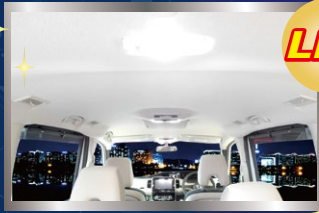

※1台分のLEDセットもごさいます。

車内の
バルブを
LEDへ

LED INTERIOR SET

LEDの白色光で車内を明るく高級感ある
室内空間に！同乗者をやさしくおもてなし。

純正
バルブ

LED

純正
バルブ

LED