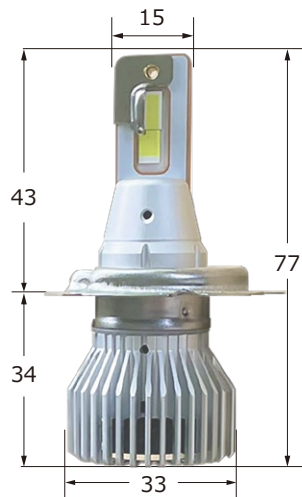

バルブは
1台分です

GT360 LED ヘッドライト

H4

部品番号: W74672000970
税込価格: 30,800円
対応電圧: DC12V-24V
環境温度: -40 ~ 80℃
排熱対策: マイクロファン内蔵ヒートシンク
ケルビン数: 6000K
ルーメン数: 8000lm (1台分合計値)
消費電力: 40W/40W
JANコード: 4573246870097