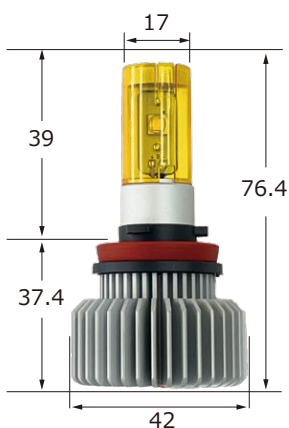

GT360 LED フォグライト H8/H11/H16 淡黄色

部品番号 : W74672000440
税込価格 : 19,800 円
対応電圧 : DC8V-30V
環境温度 : -40 ~ 80℃
排熱対策 : ファンレスヒートシンクタイプ
ケルビン数 : 3500K (淡黄色)
ルーメン数 : 3500lm (1台分合計値)
消費電力 : 18W
JANコード : 4573246870547