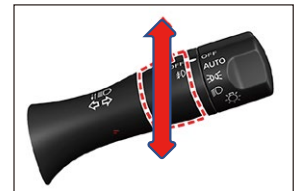

淡黄色 3000K

乾いた路面では白色でより明るく、濡れた路面では淡黄色で光の乱反射を抑えて運転視界をサポートします。また、対向車や歩行者への注意喚起にもなります。

純正フォグランプスイッチの ON/OFF で切り替えます。

H8/H11/H16 代表適合車種	型 式	年 式
デイズ/デイズハイウェイスター	B21W	2013.6 ~ 2019.3
新型デイズ/デイズハイウェイスター	B4#W	2019.3 ~
デイズルークス	B21A	2014.2 ~ 2019.3
NV350 キャラバン	E26	2012.6 ~
マーチ	K12/K13	2002.3 ~
キューブ	Z12	2008.11 ~
NV100 クリッパーリオ	DR16W/DR17W	2013.12 ~
ノート	E11/E12	2005.1 ~
セレナ	C25/C26/C27	2005.5 ~
エルグランド	E51/E52	2004.8 ~
リーフ	ZE0/AZE0/ZE1	2010.12 ~
X-TRAIL	T31/T32	2007.8 ~

白色 6000K リングイルミ付車用
GT360 LED フォグランプ H8/H11/H16

セット内容
・GT360 フォグランプ 1台分
・リングイルミ用 抵抗付きアダプター 1台分

リングイルミ装着車は白色 (6000K) のみのフォグランプとなります。
※デュアルフォグランプは適合不可となっております。

リングイルミ付フォグランプ車用
部品番号 W74672000950
税込価格 : 19,800 円

白色 6000K
GT360 フォグランプ LED 6000K

部品番号 W74672009990
税込価格 : 19,800 円