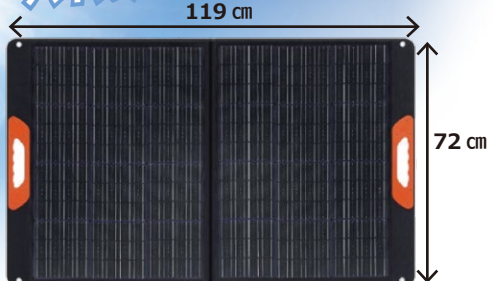

Power Station Tera 1000

容量	1043Wh/28600mAh
定格出力 (W)	1200
最大出力 (W)	2400
急速充電時間(時間)	2h (ACコンセント/発電機)
充電サイクル	1000 (70%)
アダプター	なし
AC 充電	可
ソーラー出力	最大 200W 12-27V 最大 10A アンダーソンコネクタ / 8mm ポート
重量	12.5 kg
サイズ	30×22.5×28.7cm
Type-C PD(W)	18W×1/60W×1
USB-A ポート	5V/2.4A×1/QC18W×1
カーポート	カーポート×1、13.6V/10A
DC ポート	DC5521 出力×2 13.6V/3A 合計 3
AC ポート数	3
アプリ接続	Bluetooth
交流出力設定	100/110/12V、50/60Hz 調整可能
(電圧 / 周波数)	

Option
ソーラーパネルがあるとさらに便利!

Solar panel 110 <オプション品>

定格出力 (W)	110
重量	5 kg
サイズ	(収納時) 71.6×59×3cm (使用時) 71.6×11.9×1.5cm
開放電圧	22.5V
短絡電流	5.8A
変換効率	22%
電池タイプ	単結晶シリコン
ソーラー充電ポート	MC4
節電ケーブル長さ	3m

1年保証

どこでも電源!!

3.9kg
と軽い!!