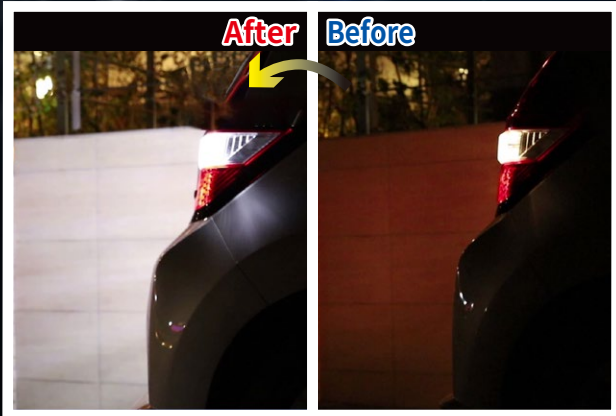

バック球
ライセンス球
のセット

LED
バックサポート®

駐車時の不安をしっかりサポート! 雨の夜は

とくに効果抜群!

ハイパワー仕様

さらに明るく
明るさ3倍!

(当社比)

安心の
3年保証

周りへの
注意喚起

バックモニターが
さらに明るく

視認性抜群!!

LED バックランプと
ナンバー灯の
バックサポート® セット(車両1台分)

LeFHe バックサポート®セット適合表

※T16バルブのみハイパワー仕様になります。

内容	日産部品番号	W74672020010	W74672020020	W74672020030	W74672020040	W74672020050	W74672020060	W74672020070	W74672020100	W74672020110	
		バック球	T16x2個	T16x2個	T16x2個	T20x2個	T20x2個	S25Sx2個	S25Sx2個	T16x2個	—
	ライセンス球	T10x1個	T10x2個	セレナ専用設計x2個	T10x1個	T10x2個	T10x1個	T10x2個	T13x2個	T13x2個