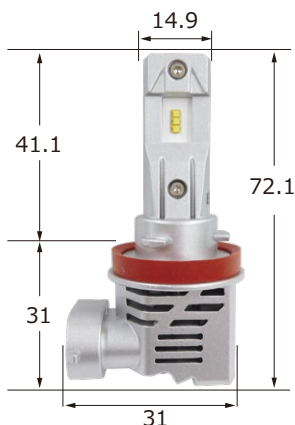

GT240 LED ヘッドライト

H9/H11 Tタイプ

部品番号: W74672004010
税込価格: 13,200円
対応電圧: DC9V-32V
環境温度: -20 ~ 85℃
排熱対策: マイクロファン内蔵ヒートシンク
ケルビン数: 6000K
ルーメン数: 3000lm (1台分合計値)
消費電力: 22W
JANコード: 4573246870301