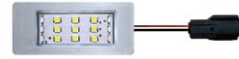

G14 180°
(1個入り)

G14 90°
(1個入り)

T16 ハイパワー
(1個入り)

T20
(1個入り)

専用設計プレートタイプ
E12.K13.N17 (1個入り)

C27 セレナ専用
ナンバー灯 (1個入り)

部品番号	W74671704160	W74671704170	W74672000330	W74672000090	W74674300010	W74674300020
消費電力	3.2W	3.2W	7W	4W	6.6W	3.6W
ケルビン数	6000K (白)	6000K (白)	6000K (白)	6000K (白)	6000K (白)	6000K (白)
ルーメン数	200lm	200lm	800lm	400lm	142lm	150lm
対応電圧	DC12V	DC12V	DC12V	DC12V/24V	DC12V	DC12V
JANコード	4573246873166	4573246873159	4573246873326	4573246873067	4573246873173	4573246873197
税込価格	2,640円	2,640円	3,300円	2,640円	3,300円	3,960円