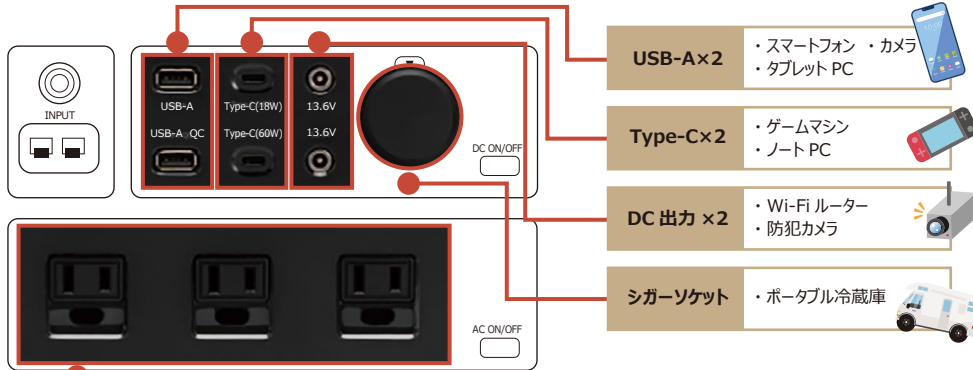

AC コンセント 本体の充電が早い!

キャンプ 純正弦波 シガー充電 ソーラー充電 災害対策

2年保証

大容量と機動性の完璧なバランス

あらゆるシーンに対応するデザイン。パワーバンクよりパワフルで、ジェネレーターよりライト。

- USB-A×2 ・スマートフォン ・カメラ
・タブレット PC
- Type-C×2 ・ゲームマシン
・ノート PC
- DC 出力 ×2 ・Wi-Fi ルーター
・防犯カメラ
- シガーソケット ・ポータブル冷蔵庫