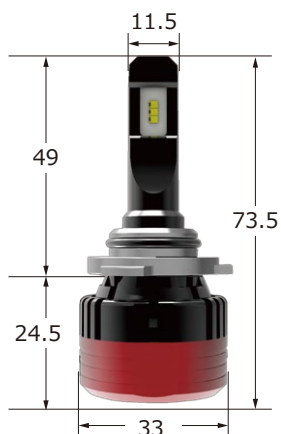

GT360 LEDヘッドライト

HB3 ハイビーム用

部品番号: W74672000930
税込価格: 22,000円
対応電圧: DC8V-32V
環境温度: -20 ~ 105℃
排熱対策: マイクロファン内蔵ヒートシンク
ケルビン数: 6000K
ルーメン数: 3000lm (1台分合計値)
消費電力: 30W
JANコード: 4573246870158