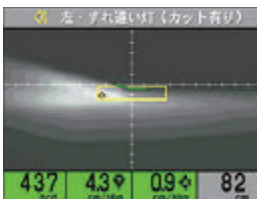

LEDチップをふんだんに
使用するから明るい!

6000
ケルビン

車検
OK

ピットリ
ハマる
専用設計

明るさ
UP

視認性
UP

省
電力

車検合格製品

検査員立ち合いのもと、ヘッドライトテスターでカットライン、カンデラ数をテスト。車検合格製品のみをお届けします。

点灯確認後出荷