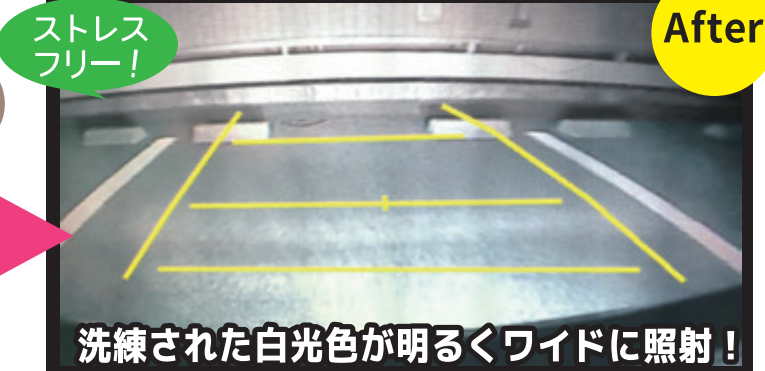

駐車時の不安を**明るい光**で しっかりサポート!

バックランプ・ナンバー灯をLEDに変えると こんなメリットがあります!

メリット 1 バックモニターがパッと明るくなり、より安全、スムーズに駐車できます!

メリット 2 安全! 周りの人も気づきやすい!

メリット 3 省エネ! 車にやさしい!

♡ LEDバックサポートセット (税抜価格)

BS0タイプ
4,800円 (税抜)
・バック球(T16) × 2個
商品コード:202000

BS1タイプ
6,000円 (税抜)
・バック球(T16) × 2個
・ナンバー灯(T10) × 1個
商品コード:202001

BS2タイプ
7,200円 (税抜)
・バック球(T16) × 2個
・ナンバー灯(T10) × 2個
商品コード:202002

BS5タイプ
7,200円 (税抜)
・バック球(T20) × 2個
・ナンバー灯(T10) × 2個
商品コード:202005

BS7タイプ
7,200円 (税抜)
・バック球(S25S) × 2個
・ナンバー灯(T10) × 2個
商品コード:202007

安心の
3年
保証

※取付費が別途必要となります。