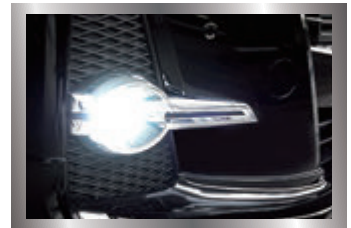

LeFH LEDフォグランプ