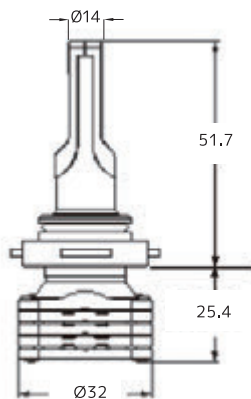

※ルーメン数はバルブ 2 本分 (車両 1 台分合計値)

LEDヘッドランプ

HIR2 (1台分)

対応電圧: DC9V-32V
 環境温度: -40 ~ 80°C
 排熱対策: ファンレスヒートシンク
 ケルビン数: 6000K
 ルーメン数: 3000lm (左右で)
 消費電力: 26W

25,000円 (税抜価格)

商品コード	200114
JANコード	4573246870202

代表適合車種	型式	年式
アクア	MC後 NHP10	H29.06 ~
ヴィッツ	ハイブリッド車 R130系	H29.01 ~
オーリス	NZE184H ZRE,ZWE186H NRE185H	H24.06 ~
アリオン	ZRT26系	H28.06 ~