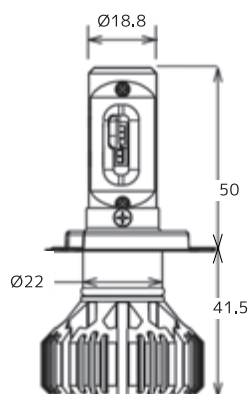

ハロゲンヘッドランプ

LeFit LEDヘッドランプ

LEDヘッドランプ

H4 Hi/Lo (1台分)

対応電圧: DC12V-24V
 環境温度: -40 ~ 80°C
 排熱対策: ファンレスヒートシンク
 ケルビン数: 6000K
 ルーメン数: 3000lm (左右で)
 消費電力: Hi18W/Lo17W

28,000円 (税抜価格)

商品コード	200097
JANコード	4573246870097