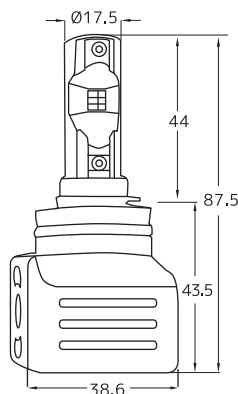

商品コード	203029
-------	--------

LEDヘッドランプ

H11 (1台分)

対応電圧: DC12V-24V
 環境温度: -20 ~ 105°C
 排熱対策: マイクロファン内蔵ヒートシンク
 ケルビン数: 6000K
 ルーメン数: 2400lm (左右で)
 消費電力: 29W

25,000円 (税抜価格)

商品コード	200091
JANコード	4573246870080

代表適合車種	型式	年式
アクア	NHP10	H23.12 ~ H29.05
スペイド	NCP140	H24.07 ~
シエンタ	NHP17系	H27.07 ~
86	ZN6	H24.04 ~
プリウス	ZVW30	H21.05 ~ H27.11
プリウスα	ZVW40	H23.05 ~
ランクルプラド	TRJ150系	H25.09 ~