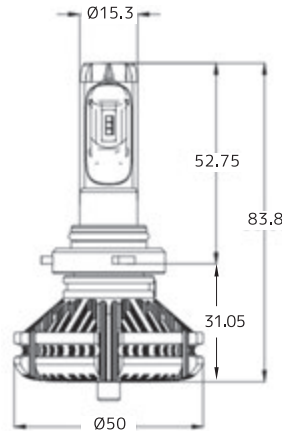

GT360 LED フォグランプ交換キット LED FOG LIGHTS

※ルーメン数はバルブ2本分(車両1台分合計値)

LED フォグランプ H8/H11/H16 (1台分)

対応電圧: DC9V-32V
環境温度: -40 ~ 80°C
排熱対策: ファンレスヒートシンク
ケルビン数: 6000K
ルーメン数: 2500lm (左右で)
消費電力: 25W

18,000円 (税抜価格)

商品コード	200090
JANコード	4573246870509

淡黄色

LED フォグランプ H8/H11/H16 (1台分)

対応電圧: DC9V-32V
環境温度: -40 ~ 80°C
排熱対策: ファンレスヒートシンク
ケルビン数: 3000K
ルーメン数: 3000lm (左右で)
消費電力: 25W

18,000円 (税抜価格)

商品コード	200044
JANコード	4573246870547

代表適合車種	型式	年式	代表適合車種	型式	年式	代表適合車種	型式	年式
アクア	NHP10	H23.12 ~ H29.5	ヴェルファイア	AGH30	H27.01 ~	プリウス	ZVW30	H21.05 ~ H27.11
オーリス	NZE184	H24.06 ~	ヴォクシー	ZRR80	H26.01 ~ H29.06	マークX	GRX130	H27.01 ~
スペイド	NCP140	H24.07 ~	シエンタ	NHP17	H27.07 ~	プリウスα	ZVW40	H23.05 ~
アルファード	AGH30	H27.01 ~	カムリ	AVV50	H23.09 ~	FJ クルーザー	GSJ15W	H22.12 ~

LED フォグランプ HB4 (1台分)

対応電圧: DC9V-32V
環境温度: -40 ~ 80°C
排熱対策: ファンレスヒートシンク
ケルビン数: 6000K
ルーメン数: 2500lm (左右で)
消費電力: 25W

18,000円 (税抜価格)

商品コード	200057
JANコード	4573246870516

純正フォグランプ

LeFH LEDフォグランプ

86用

LED フォグランプ PSX24W (1台分)

対応電圧: DC9V-32V
環境温度: -40 ~ 80°C
排熱対策: ファンレスヒートシンク
ケルビン数: 6000K
ルーメン数: 2500lm (左右で)
消費電力: 25W

18,000円 (税抜価格)

商品コード	200045
JANコード	4573246870530

ハイエース/レジアスエース用

LED フォグランプ PSX26W (1台分)

対応電圧: DC9V-32V
環境温度: -40 ~ 80°C
排熱対策: ファンレスヒートシンク
ケルビン数: 6000K
ルーメン数: 2500lm (左右で)
消費電力: 25W

18,000円 (税抜価格)

商品コード	200051
JANコード	4573246870523