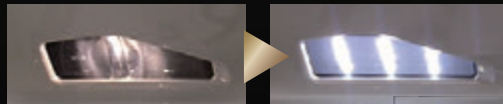

ナンバー灯をワンランク上の明るさへ。

LED

LeFH LED

LED

LeFH LED

※画像はイメージです。

C-HR・RAV4専用設計

※C-HR・RAV4は純正バルブからの交換になります。