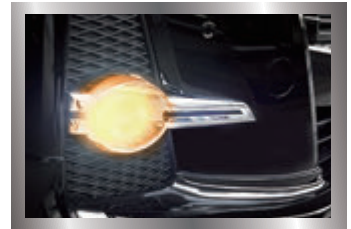

LED フォグランプ HB4 (1台分)

対応電圧: DC9V-32V
環境温度: -40 ~ 80°C
排熱対策: ファンレスヒートシンク
ケルビン数: 6000K
ルーメン数: 2500lm (左右で)
消費電力: 25W

18,000円 (税抜価格)

商品コード	200057
JANコード	4573246870516

純正フォグランプ

LeFH LEDフォグランプ

86用

LED フォグランプ PSX24W (1台分)