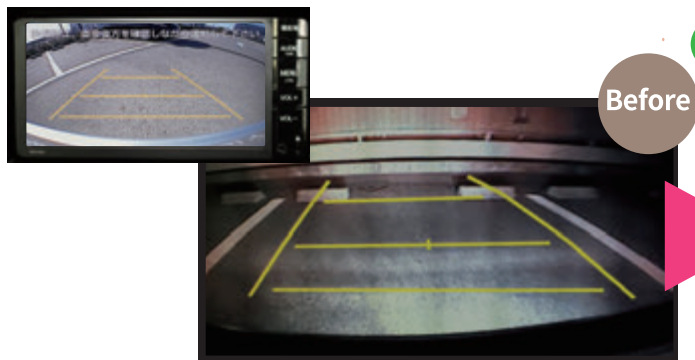

駐車時の不安を**明るい光**で しっかりサポート!

バックランプ・ナンバー灯をLEDに変えると こんなメリットがあります!

メリット 1 バックモニターがパッと明るくなり、より安全、スムーズに駐車できます!

メリット 2 安全! 周りの人も気づきやすい!

メリット 3 省エネ! 車にやさしい!

♡ LEDバックサポートセット (税抜価格)

BS0タイプ
4,800円 (税抜)
・バック球(T16) × 2個
商品コード:202000

BS1タイプ
6,000円 (税抜)
・バック球(T16) × 2個
・ナンバー灯(T10) × 1個
商品コード:202001

BS2タイプ
7,200円 (税抜)
・バック球(T16) × 2個
・ナンバー灯(T10) × 2個
商品コード:202002

BS5タイプ
7,200円 (税抜)
・バック球(T20) × 2個
・ナンバー灯(T10) × 2個
商品コード:202005

BS7タイプ
7,200円 (税抜)
・バック球(S25S) × 2個
・ナンバー灯(T10) × 2個
商品コード:202007

安心の
3年
保証

※取付費が別途必要となります。