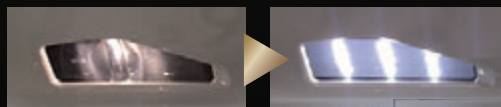

ハリアー専用設計

ナンバー灯をワンランク上の明るさへ。

LED

LeFH LED