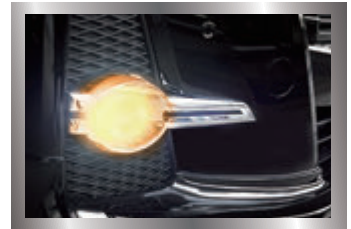

## LED フォグランプ HB4 (1台分)

対応電圧: DC9V-32V  
環境温度: -40 ~ 80°C  
排熱対策: ファンレスヒートシンク  
ケルビン数: 6000K  
ルーメン数: 2500lm (左右で)  
消費電力: 25W

**18,000円** (税抜価格)

商品コード	200057
JANコード	4573246870516

純正フォグランプ

LeFH LEDフォグランプ

86用