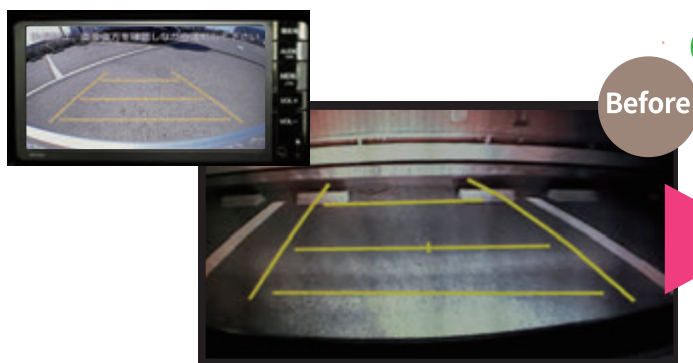

駐車時の不安を**明るい光**で しっかりサポート！

バックランプ・ナンバー灯をLEDに変えると こんなメリットがあります！

メリット 1 バックモニターがパッと明るくなり、より安全、スムーズに駐車できます！

メリット 2 安全！周りの人も気づきやすい！

メリット 3 省エネ！車にやさしい！

♡ LEDバックサポートセット (税抜価格)

BS0タイプ
4,800円 (税抜)
・バック球(T16) × 2個
商品コード:202000

BS1タイプ
6,000円 (税抜)
・バック球(T16) × 2個
・ナンバー灯(T10) × 1個
商品コード:202001

BS2タイプ
7,200円 (税抜)
・バック球(T16) × 2個
・ナンバー灯(T10) × 2個
商品コード:202002

BS5タイプ
7,200円 (税抜)
・バック球(T20) × 2個
・ナンバー灯(T10) × 2個
商品コード:202005

BS7タイプ
7,200円 (税抜)
・バック球(S25S) × 2個
・ナンバー灯(T10) × 2個
商品コード:202007

安心の
3年
保証

※取付費が別途必要となります。