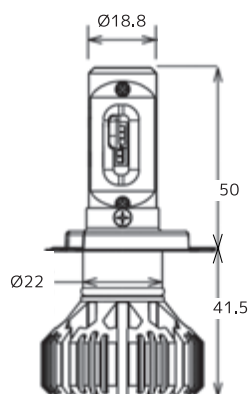

代表適合車種	型式	年式
タンク/ルーミー	M910A	H28.11 ~
ヴィッツ	P130	H29.01 ~
パッソ	M700	H28.04 ~
ポルテ	NSP14系	H24.06 ~
ハイエース ※1		H27.01 ~
FJクルーザー※1	G5J15W	H22.12 ~

※1:別途ハイビームインジケーター不点灯防止が必要です。

4,000円 (税抜)

H4用ハイビームインジケーター
不点灯防止アダプター 1台分(2本)

商品コード	203029