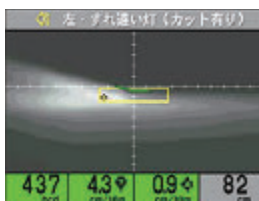

LEDチップをふんだんに
使用するから明るい!

6000
ケルビン

車検
OK

ピットリ
ハマる
専用設計

明るさ
UP

視認性
UP

省
電力

車検合格製品

検査員立ち合いのもと、ヘッドライトテスターでカットライン、カンデラ数をテスト。車検合格製品のみをお届けします。

点灯確認後出荷