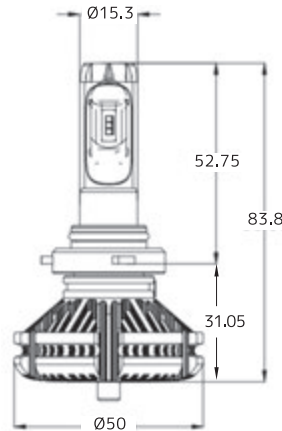

GT360 LED フォグランプ交換キット LED FOG LIGHTS

※ルーメン数はバルブ2本分(車両1台分合計値)

LED フォグランプ H8/H11/H16 (1台分)

対応電圧: DC9V-32V
環境温度: -40 ~ 80°C
排熱対策: ファンレスヒートシンク
ケルビン数: 6000K
ルーメン数: 2500lm (左右で)
消費電力: 25W

18,000円 (税抜価格)

商品コード	200090
JANコード	4573246870509

淡黄色

LED フォグランプ H8/H11/H16 (1台分)

対応電圧: DC9V-32V
環境温度: -40 ~ 80°C
排熱対策: ファンレスヒートシンク
ケルビン数: 3000K
ルーメン数: 3000lm (左右で)
消費電力: 25W

18,000円 (税抜価格)

商品コード	200044
JANコード	4573246870547

代表適合車種	型式	年式	代表適合車種	型式	年式	代表適合車種	型式	年式
アクア	NHP10	H23.12 ~ H29.5	ヴェルファイア	AGH30	H27.01 ~	プリウス	ZVW30	H21.05 ~ H27.11
オーリス	NZE184	H24.06 ~	ヴォクシー	ZRR80	H26.01 ~ H29.06	マークX	GRX130	H27.01 ~
スペイド	NCP140	H24.07 ~	シエンタ	NHP17	H27.07 ~	プリウスα	ZVW40	H23.05 ~
アルファード	AGH30	H27.01 ~	カムリ	AVV50	H23.09 ~	FJクルーザー	GSJ15W	H22.12 ~

LED フォグランプ HB4 (1台分)

対応電圧: DC9V-32V
環境温度: -40 ~ 80°C
排熱対策: ファンレスヒートシンク
ケルビン数: 6000K
ルーメン数: 2500lm (左右で)
消費電力: 25W

18,000円 (税抜価格)

商品コード	200057
JANコード	4573246870516

純正フォグランプ

LeFH LEDフォグランプ

86用

LED フォグランプ PSX24W (1台分)

対応電圧: DC9V-32V
環境温度: -40 ~ 80°C
排熱対策: ファンレスヒートシンク
ケルビン数: 6000K
ルーメン数: 2500lm (左右で)
消費電力: 25W

18,000円 (税抜価格)

商品コード	200045
JANコード	4573246870530

ハイエース/レジアスエース用

LED フォグランプ PSX26W (1台分)

対応電圧: DC9V-32V
環境温度: -40 ~ 80°C
排熱対策: ファンレスヒートシンク
ケルビン数: 6000K
ルーメン数: 2500lm (左右で)
消費電力: 25W

18,000円 (税抜価格)

商品コード	200051
JANコード	4573246870523