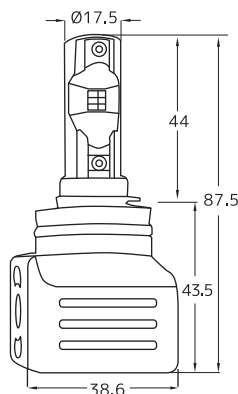

代表適合車種	型式	年式
アクア	NHP10	H23.12 ~ H29.05
スペイド	NCP140	H24.07 ~
シエンタ	NHP17系	H27.07 ~
86	ZN6	H24.04 ~
プリウス	ZVW30	H21.05 ~ H27.11
プリウスa	ZVW40	H23.05 ~
ランクルプラド	TRJ150系	H25.09 ~