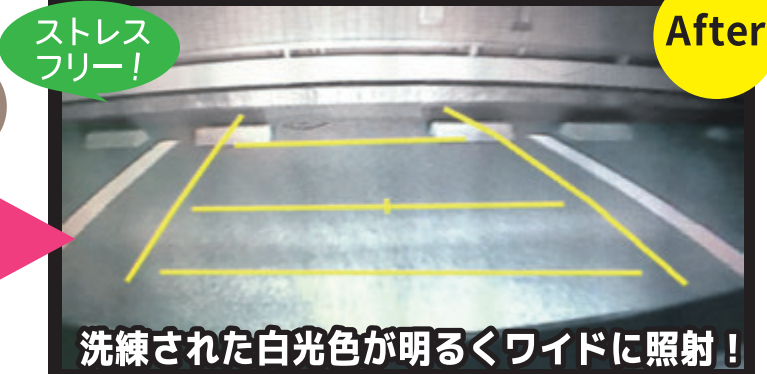

駐車時の不安を**明るい光**で しっかりサポート！

バックランプ・ナンバー灯をLEDに変えると こんなメリットがあります！

メリット 1 バックモニターがパッと明るくなり、より安全、スムーズに駐車できます！

メリット 2 安全！周りの人も気づきやすい！

メリット 3 省エネ！車にやさしい！

♡ LEDバックサポートセット (税抜価格)

BS0タイプ
4,800円 (税抜)
・バック球(T16) × 2個
商品コード:202000

BS1タイプ
6,000円 (税抜)
・バック球(T16) × 2個
・ナンバー灯(T10) × 1個
商品コード:202001

BS2タイプ
7,200円 (税抜)
・バック球(T16) × 2個
・ナンバー灯(T10) × 2個
商品コード:202002

BS5タイプ
7,200円 (税抜)
・バック球(T20) × 2個
・ナンバー灯(T10) × 2個
商品コード:202005

BS7タイプ
7,200円 (税抜)
・バック球(S25S) × 2個
・ナンバー灯(T10) × 2個
商品コード:202007

安心の
3年
保証

※取付費が別途必要となります。