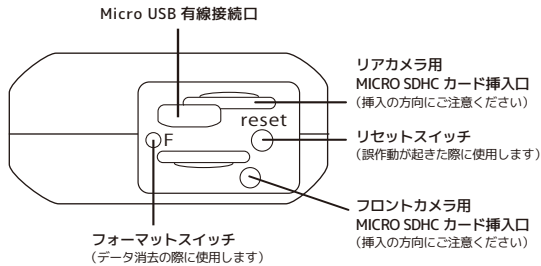

防塵・防水

雨・粉塵に強い！

IP6x
粉塵の侵入が完全に防護されている。

IPx6
波浪、またはすべての方向から強い勢い
の水流を受けても有害な影響がない。

コンパクトでメンテナンスに優れた本体

アストロ スコーピオの本体は、シート下等の限られたスペースに収納できるよう小型化しています。本体の取り外しは、それぞれのソケット形状を変え接続ミスが少なくなるよう設計されています。

本体サイズ：W79.5mm×H23.1mm×D51.5mm
動作環境温度：-20℃～75℃