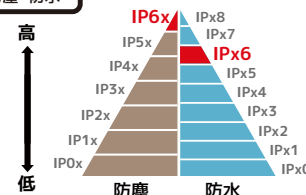

雨・粉塵に強い！

IP6x
粉塵の侵入が完全に防護されている。

IPx6
波浪、またはすべての方向から強い勢い
の水流を受けても有害な影響がない。