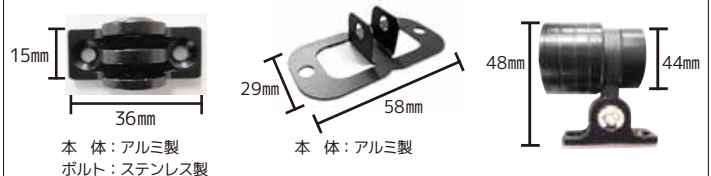

DUAL SD CARD
SDカード2枚

32GB microSDカードを2枚同梱

スピードクラス10、UHS-1新規格だから転送速度が速い！カメラデータを素早くパソコンにバックアップ (コピー) することができます。 ※マイクロSDカードは最大128GBまで対応できます。(class10以上)

同梱のカメラ台座のサイズ

カメラの配線はカメラ後部の約30cmのところと接続できるようになっています。盗難が心配される場合は、付属の六角レンチを使用し、マウントからカメラの取り外しが可能です。