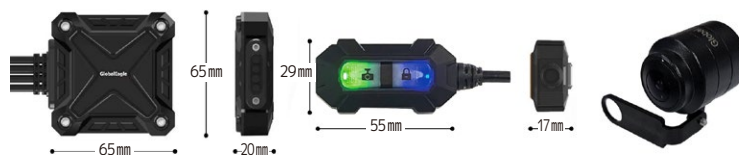

手元リモコンで任意に静止画やイベント録画を撮影できます。

GPSコントロールリモコン取付イメージ

緑色LEDパイロットランプ  
静止画撮影ボタン  
ファイロロックボタン  
青色LEDパイロットランプ

取付に便利なステー付

**雨の日の走行も対応  
防水防塵IP67**

SONY製のイメージセンサー搭載で夜間や雨の日の画像も鮮明に録画!

↑動画でチェック!

夜間降雨時カメラテスト

**専用アプリとの連携で本体設定や  
動画のダウンロードが可能!**

走行の軌跡等も確認! その場で簡易編集して、動画をSNSへアップできます。

**本体の自己診断機能搭載!**

操作・接続は簡単!

**コンパクトサイズ** (本体サイズ: W65mm×H65mm×厚み20mm 重量105g)