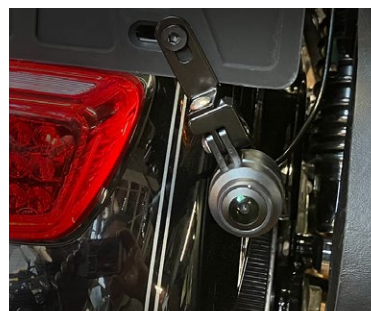

# 二輪車専用 ドライブレコーダー X9

View Angle

1920×1080P  
27.5FPS

SONY  
STARVIS Sensor

雨・埃・振動対策済み

GPS

Wi-Fi

**自己診断機能搭載**  
**前後2カメラ**  
**コンパクト**

**3年保証**

品番: 620000 JANコード: 4715447816669 **44,000円(税込)**

**好みの箇所に取り付け可能! 組み合わせ自在のカメラマウント!**

組合せイメージ

カメラマウントは組合せでいろんな形に変更できます。一般的なマウントが1種類組合せ対応できるマウントが3種類同梱、スタイルに合わせて使ってみてください。

フロントカメラ取付イメージ

リアカメラ取付イメージ

**GPS受信機内蔵コントロールリモコンで  
画像の保存と動作状況を確認**

手元リモコンで任意に静止画やイベント録画を撮影できます。

GPSコントロールリモコン取付イメージ

緑色LEDパイロットランプ  
静止画撮影ボタン  
ファイロロックボタン  
青色LEDパイロットランプ

取付に便利なステー付

**雨の日の走行も対応  
防水防塵IP67**

SONY製のイメージセンサー搭載で夜間や雨の日の画像も鮮明に録画!

↑動画でチェック!

夜間降雨時カメラテスト