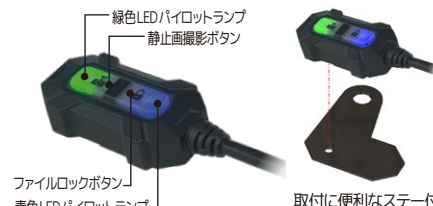

# 二輪車専用 ドライブレコーダー X9

View Angle

1920×1080P  
27.5FPS

SONY  
STARVIS Sensor

雨・埃・振動対策済み

GPS

Wi-Fi

**自己診断機能搭載**  
**前後2カメラ**  
**コンパクト**

**3年保証**

品番: 620000 JANコード: 4715447816669 **44,000円(税込)**

**好みの箇所に取り付け可能! 組み合わせ自在のカメラマウント!**

組合せイメージ

カメラマウントは組合せでいろんな形に変更できます。一般的なマウントが1種類組合せ対応できるマウントが3種類同梱、スタイルに合わせて使ってみてください。

フロントカメラ取付イメージ

リアカメラ取付イメージ

**GPS受信機内蔵コントロールリモコンで  
画像の保存と動作状況を確認**

手元リモコンで任意に静止画やイベント録画を撮影できます。

GPSコントロールリモコン取付イメージ

緑色LEDパイロットランプ  
静止画撮影ボタン  
ファイロロックボタン  
青色LEDパイロットランプ

取付に便利なステー付

**雨の日の走行も対応  
防水防塵IP67**

SONY製のイメージセンサー搭載で夜間や雨の日の画像も鮮明に録画!

↑動画でチェック!

夜間降雨時カメラテスト

**専用アプリとの連携で本体設定や  
動画のダウンロードが可能!**

走行の軌跡等も確認! その場で簡易編集して、動画をSNSへアップできます。

**本体の自己診断機能搭載!**

操作・接続は簡単!

**コンパクトサイズ** (本体サイズ: W65mm×H65mm×厚み20mm 重量105g)